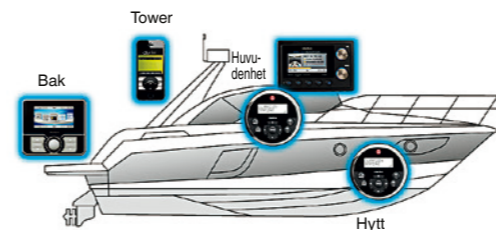

Ditt marina flerrumssystem

CMS4

Marin "svart låda", digital mediemottagare med vattentät styrpanel

- IP66-klassad 3,5-tums optikkabelansluten LCD-styrpanel i färg med Corning® Gorilla® Glass
- Bluetooth-strömning av musik med aptX™
- Global AM-/FM-/våderbandstuner
- RDS-sökning
- 70 watt x 4 @ 2 ohm inbyggd förstärkare
- 8-kanals/3,5 V RCA-utgång
- 4 dedikerade bashögtalarutgångar
- 7-bands equalizer
- 4-zonskälla och volymkontroll
- Kameraingång med ljudsupport
- Anpassningsbar RGB-belysning för knappar
- Förberedd för båtfjärrkontroll
- Tillgänglig med platt svart fäste eller kromfäste

Flera källor, flera zoner

CMS4 har fyra fristående källor och utmatningszoner. Varje zon har en egen dedikerad källkontroll, volymkontroll och ingång för en kabelansluten fjärrkontroll. Du kan placera en fjärrkontroll på båtens akter och styra en uppsättning wakeboard tower-högtalare, ha ytterligare en fjärrkontroll i kajutan för att spela musik medan du äter och ha huvudkontrollpanelen vid rodet så att du har kontroll över hela konfigurationen och dess användning.

Huvudenheten kan styra upp till 4 fristående zoner på båten

Anpassningsbar RGB-belysning för knappar

Flexibel installation med en källhet som lätt kan gömmas undan

Clarions CMS4 är ett mediasystem som har utformats för att förbättra användargränssnittet och maximera ljudupplevelsen. Grundfunktionerna, inklusive Bluetooth aptX, USB-portar, dedikerad bakre kamera, RCA-ingång, fyra äkta zoner (marin), källvolymkontroll, 7-bands equalizer och AM-/FM-/våderbandstuner, är inbyggda och det är lätt att skapa ett system som kan anpassas efter dina behov.