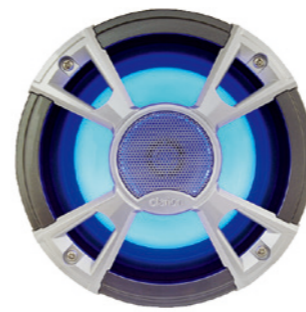

- Inbyggd blå LED-belysning
- Maximal effektkapacitet (200 W)
- 60 watts RMS
- 6 1/2 tums basken av polypropylen med mica-injektion
- 1 1/4 tums horn diskant med kompressionskammare