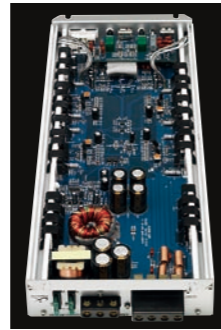

APA 시리즈

APA4360

720W 4/3/2 하이 사운드
고급 앰프

APA2180

360W 2/1 하이 사운드
고급 앰프

● 특별한 회로설계로 고음질의 사운드를 제공합니다. 고음질 컴포넌트 호스트를 내장한 클라리온의 앰프는 여러분의 음악을 완전히 새로운 레벨로 바꾸어 드립니다. 확실한 자기 노이즈 저항 기능으로 클라리온의 앰프에 적용된 회로 디자인은 내장된 하이패스 및 로패스 필터를 사용하여 편리한 서브우퍼 시스템 구성을 가능하게 합니다. 또한 클라리온의 고급 컴팩형 터미널은 전기 및 접촉 저항을 감소시켜 깨끗한 음질을 제공합니다. 이 앰프는 또한 2음 부하의 스피커와 연결할 때 출력과 신뢰도를 증가시키는 2음 안정성을 자랑합니다. 간단히 말해서, 클라리온은 최상급 출력과 활용성을 자랑하는 앰프 라인을 제공합니다.