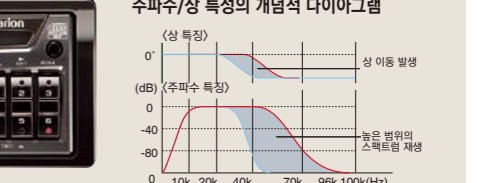

96kHz 샘플링 D/A 컨버터

96kHz 샘플링으로 소리를 원음에 가깝게 재생할 수 있습니다. 96kHz 샘플링 D/A 컨버터는 일반적인 44.1kHz보다 훨씬 높은 주파수로 샘플링하여 48kHz(96kHz 샘플링 주파수의 절반)만큼 높은 주파수를 재생하며, 카오디오에서 사용하는 최초의 D/A 컨버터로서 음질에 있어서 CD용 포맷 사양을 능가합니다. 샘플링 범위를 넓힘으로, 높은 주파수 범위에서의 상 왜곡을 감소시키고 실제 소리를 완벽하게 표현하고 자연스러운 공명을 느낄 수 있도록 하는 동시에 배음 요소에 포함된 미묘한 차이와 깊이를 재생할 수 있게 되었습니다.