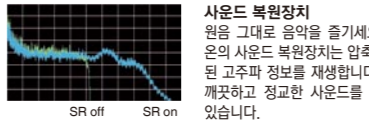

DXZ786USB
CeNET 컨트롤이 장착된 고급 CD/USB/MP3/WMA/AAC 리시버

MP3, AAC, USB, 24bit, 6ch, 50Wx4, Bluetooth, etc.

- CD-R/RW 호환 • MP3, WMA 및 iTunes® AAC 호환 • 후면 USB 커넥터 최대 트랙 용량: 130,560 (255개 폴더에 512개 트랙) • 디지털 미디어 스트리밍용 WMDRM 10 재생 • 18 FM, 6 AM 방송 설정 • USB를 통한 iPod® 직접 제어 • 6채널 오디오 프리아웃 • 서브우커 레벨 조절 • 24비트 D/A 컨버터 • 사운드 복원장치 • 디지털 Z-Enhancer • 디지털 시간 조정 • 3-밴드 동적 크로스오버 • 3-밴드 파라미터 이퀄라이저 • 내장형 하이패스 필터 및 로패스 필터 • 내장형 엠프 제거기 • 4채널 × 50 와트 MOS-FET 앰프 • 자동차 전동으로 구동되는 기동기 조절 콘솔 • 728 컬러 디스플레이 및 발광 키 • 전체 픽셀 디스플레이 스크린세이버 • 동적 작동을 위한 "SLIDETRAK" • 휴대폰 입력 및 폰 뮤트 • 6디스크 CD 체인저의 레벨 CeNET 컨트롤을 사용한 예비 입력 • AUX Bluetooth 트랜스시버 BLT370 호환 • OEM 핸들 원격 유선 인터페이스 가능

SLIDETRAK 사이드웨이 컨트롤

클라리온은 메인 유닛의 주요 기능을 정교하게 제어하기 위해 SLIDETRAK을 사용하여 HMI를 한 단계 발전시켰습니다. 손가락 하나로 쉽게 볼륨을 조절할 수 있습니다. 설정된 라디오 방송과 CD 트랙도 또한 다기능 디스플레이와 통합되어, 손가락 하나로 디스플레이를 터치하여 설정된 라디오 방송을 검색하고 좋아하는 음악을 선택할 수 있습니다. SLIDETRAK은 또한 넣고 있기 쉬운 화면을 위해 메인 유닛의 사용 공간을 최대화합니다.

DXZ586USB
CeNET 컨트롤 장착 CD/USB/MP3/WMA/AAC 리시버

MP3, AAC, USB, 24bit, 6ch, 50Wx4, Bluetooth, etc.

- CD-R/RW 호환 • MP3, WMA 및 iTunes® AAC 호환 • 전면 USB 슬롯 최대 트랙 용량: 130,560 (255개 폴더에 512개 트랙) • USB 디지털 미디어 스트리밍용 WMDRM 10 재생 • 18 FM, 6 AM 방송 설정 • USB를 통한 iPod® 직접 제어 • 24비트 D/A 컨버터 • 사운드 복원장치 • 디지털 Z-Enhancer • 2-밴드 파라미터 이퀄라이저 • 내장형 하이패스 필터 및 로패스 필터 • 4채널 × 53 와트 MOS-FET 앰프 • 플립다운 콘솔 • 스크린세이버가 있는 높은 가시성의 2라인 디스플레이 • 동적 작동을 위한 "SLIDETRAK" • 휴대폰 입력 및 폰 뮤트 • 레벨 컨트롤이 장착된 외부 입력 • 6채널 오디오 프리아웃 • CeNET 컨트롤 6CD 체인저 • AUX Bluetooth 트랜스시버 BLT370 호환 • OEM 핸들 원격 유선 인터페이스 가능

FB286BTB
Bluetooth SD/MP3 리시버

MP3, AAC, USB, 2ch, 4ch, 50Wx4, etc.

- 음악 재생용 SD 슬롯 • ID3-TAG 디스플레이로 MP3 호환 • 내장형 Bluetooth 무선 기술 사용: 헤드셋 및 핸드프리 장치 / 오디오 스트리밍 및 리모컨 • 18 FM 방송 설정 • 4채널 × 50 와트 앰프 • 플립다운 컨트롤 콘솔 • 728 컬러 발광 디자인 • 외부 입력 • 2채널 오디오 프리아웃 • 외부 마이크 포함

차세대 소스 장치

- 내장형 Bluetooth 오디오 스트리밍 (A2DP & AVRCP)
- 내장형 Bluetooth 핸드프리 (HFP)
- SD 카드 슬롯을 통한 MP3 재생

* iPod를 연결하기 위해 제공된 USB 케이블을 사용하세요. * 연결할 수 있는 iPod 모델을 확인하기 위해 Clarion 웹사이트를 참고하세요.