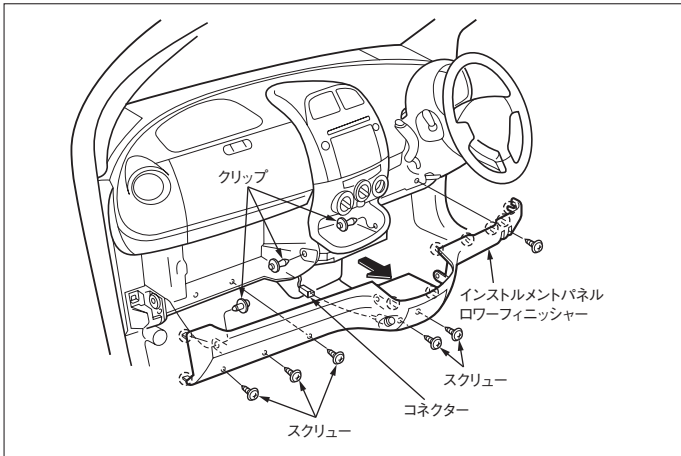

※詳しくは、本資料の最終ページの車両グレード別ハイブリッドナビゲーション適合一覧をご参照ください。

ダイハツ

車速信号取出しユニット位置

① オプションコネクター

車速信号接続要領

① オプションコネクター

- (1) インストルメントパネルローフィニッシャーを取外します。
(クリップ3ヶ所、固定ビス6本)

- (2) エアコントロールノブ3個を外し、取付けビス2本を外し、センターロークラスターを取外します。

- (3) エアコンコントロールユニットを取外し、固定ビス2本を取外し、センタークラスターを取外します。

◆車速信号用コネクター接続位置と線材色

●線材色はあくまで目安にして下さい。

オーディオの取外し要領

- (1) インストルメントパネルローワーフィニッシャーを取外します。
(クリップ3ヶ所、固定ビス6本)

- (2) エアコントロールノブ3個を外し、取付けビス2本を外し、センターロークラスターを取外します。