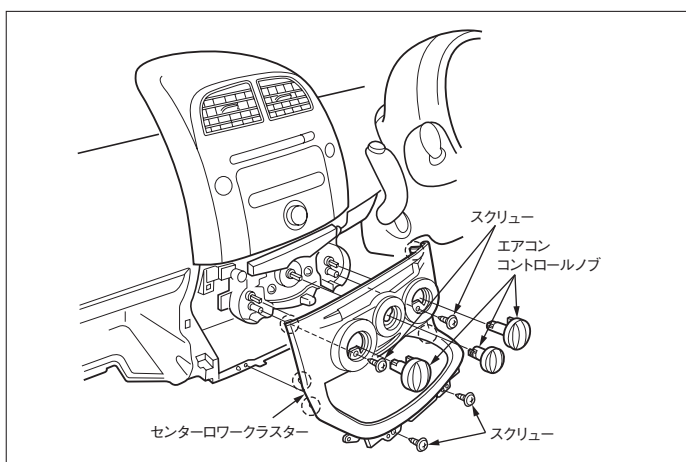

※詳しくは、本資料の最終ページの車両グレード別ハイブリッドナビゲーション適合一覧をご参照ください。

ダイハツ

車速信号取出しユニット位置

① オプションコネクター

車速信号接続要領

① オプションコネクター

- (1) インストルメントパネルローフィニッシャーを取外します。
(クリップ3ヶ所、固定ビス6本)

- (2) エアコントロールノブ3個を外し、取付けビス2本を外し、センターロークラスターを取外します。

- (3) エアコンコントロールユニットを取外し、固定ビス2本を取外し、センタークラスターを取外します。

◆車速信号用コネクター接続位置と線材色

●線材色はあくまで目安にして下さい。

オーディオの取外し要領

- (1) インストルメントパネルローワーフィニッシャーを取外します。
(クリップ3ヶ所、固定ビス6本)

- (2) エアコントロールノブ3個を外し、取付けビス2本を外し、センターロークラスターを取外します。