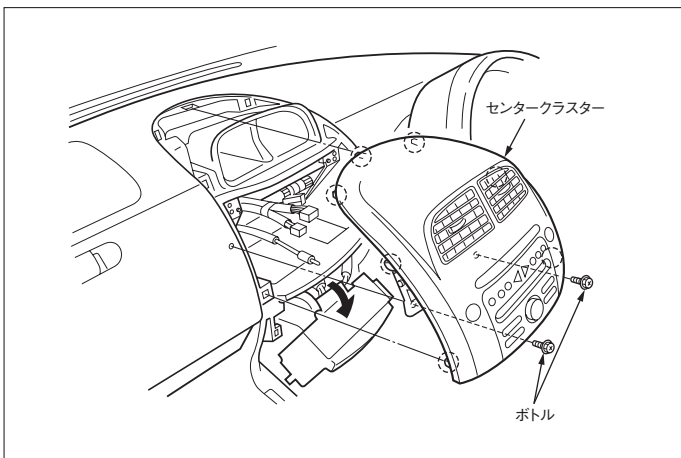

- (3) エアコンコントロールユニットを取外し、固定ビス2本を取外し、センタークラスターを取外します。

◆車速信号用コネクター接続位置と線材色

●線材色はあくまで目安にして下さい。

オーディオの取外し要領

- (1) インストルメントパネルローワーフィニッシャーを取外します。
(クリップ3ヶ所、固定ビス6本)

- (2) エアコントロールノブ3個を外し、取付けビス2本を外し、センターロークラスターを取外します。