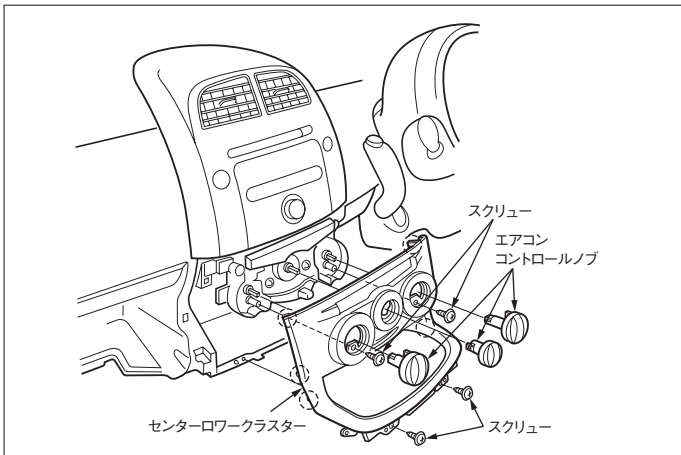

※詳しくは、本資料の最終ページの車両グレード別ハイブリッドナビゲーション適合一覧をご参照ください。

ダイハツ

車速信号取出しユニット位置

① オプションコネクター

車速信号接続要領

① オプションコネクター

- (1) インストルメントパネルローフィニッシャーを取外します。
(クリップ3ヶ所、固定ビス6本)

- (2) エアコントロールノブ3個を外し、取付けビス2本を外し、センターロークラスターを取外します。

- (3) エアコンコントロールユニットを取外し、固定ビス2本を取外し、センタークラスターを取外します。

◆車速信号用コネクター接続位置と線材色

●線材色はあくまで目安にして下さい。

オーディオの取外し要領

- (1) インストルメントパネルローワーフィニッシャーを取外します。
(クリップ3ヶ所、固定ビス6本)

- (2) エアコントロールノブ3個を外し、取付けビス2本を外し、センターロークラスターを取外します。