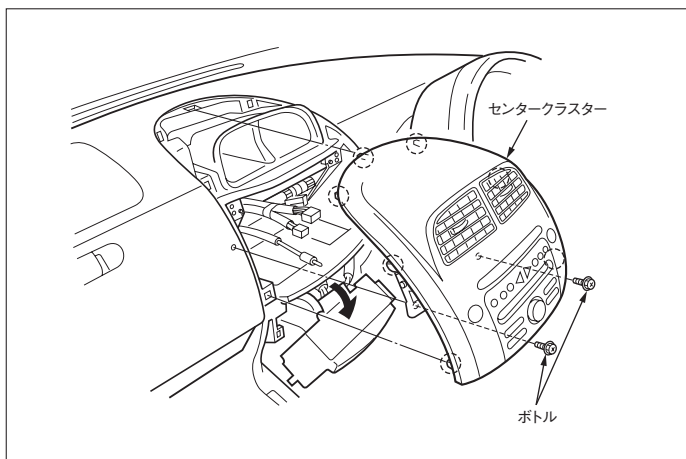

※詳しくは、本資料の最終ページの車両グレード別ハイブリッドナビゲーション適合一覧をご参照ください。

ダイハツ

車速信号取出しユニット位置

① オプションコネクター

車速信号接続要領

① オプションコネクター

- (1) インストルメントパネルローフィニッシャーを取外します。
(クリップ3ヶ所、固定ビス6本)

- (2) エアコントロールノブ3個を外し、取付けビス2本を外し、センターロークラスターを取外します。

- (3) エアコンコントロールユニットを取外し、固定ビス2本を取外し、センタークラスターを取外します。

◆車速信号用コネクター接続位置と線材色

●線材色はあくまで目安にして下さい。

オーディオの取外し要領

- (1) インストルメントパネルローワーフィニッシャーを取外します。
(クリップ3ヶ所、固定ビス6本)

- (2) エアコントロールノブ3個を外し、取付けビス2本を外し、センターロークラスターを取外します。