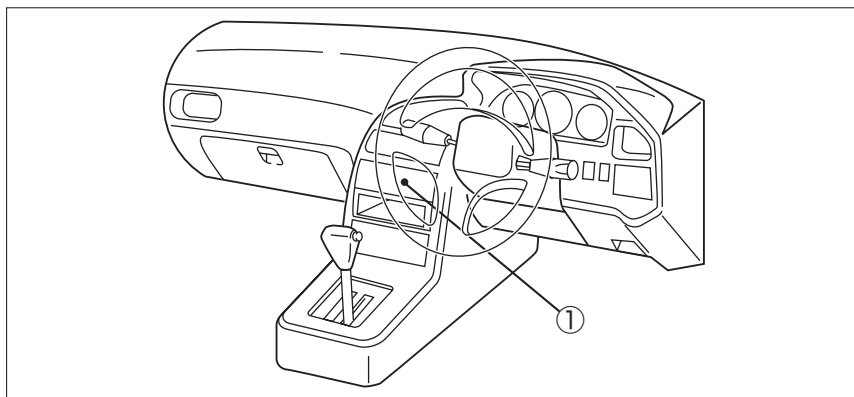

※詳しくは、本資料の最終ページの車両グレード別ハイブリッドナビゲーション適合一覧をご参照ください。

ダイハツ

車速信号取出しユニット位置

① オプションコネクター

車速信号接続要領

① オプションコネクター

- (1) インストルメントパネルローフィニッシャーを取外します。
(クリップ3ヶ所、固定ビス6本)

- (2) エアコントロールノブ3個を外し、取付けビス2本を外し、センターロークラスターを取外します。