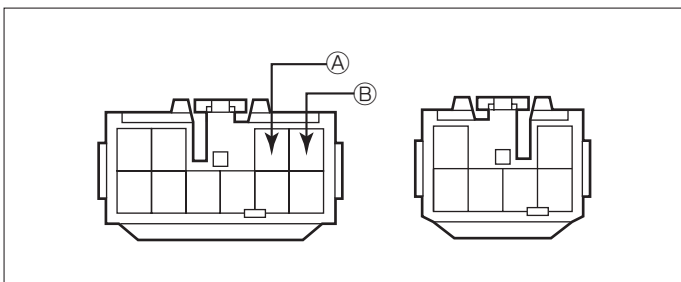

◆オーディオカプラ

1. Ⓐ：ACC電源⊕（*線材色 紫）
   Ⓑ：バックアップ電源⊕（*線材色 黒）