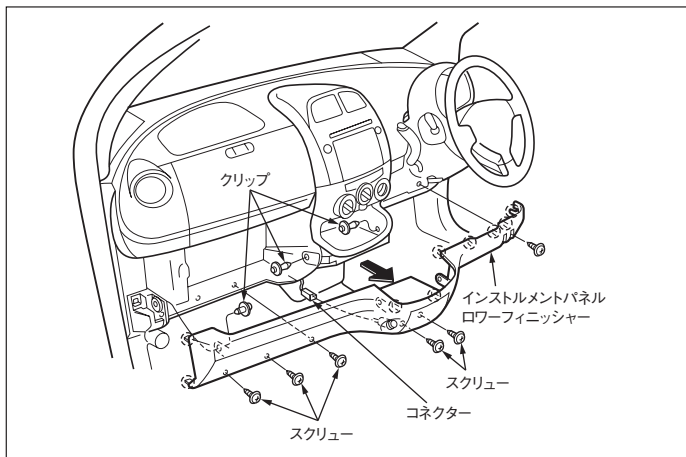

※詳しくは、本資料の最終ページの車両グレード別ハイブリッドナビゲーション適合一覧をご参照ください。

ダイハツ

車速信号取出しユニット位置

① オプションコネクター

車速信号接続要領

① オプションコネクター

- (1) インストルメントパネルローフィニッシャーを取外します。
(クリップ3ヶ所、固定ビス6本)

- (2) エアコントロールノブ3個を外し、取付けビス2本を外し、センターロークラスターを取外します。

- (3) エアコンコントロールユニットを取外し、固定ビス2本を取外し、センタークラスターを取外します。

◆車速信号用コネクター接続位置と線材色

●線材色はあくまで目安にして下さい。

オーディオの取外し要領

- (1) インストルメントパネルローワーフィニッシャーを取外します。
(クリップ3ヶ所、固定ビス6本)

- (2) エアコントロールノブ3個を外し、取付けビス2本を外し、センターロークラスターを取外します。