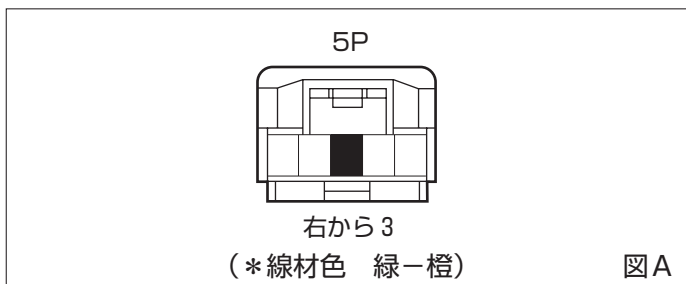

※詳しくは、本資料の最終ページの車両グレード別ハイブリッドナビゲーション適合一覧をご参照ください。

ダイハツ

車速信号取出しユニット位置

① オプションコネクター

車速信号接続要領

① オプションコネクター

- (1) インストルメントパネルローフィニッシャーを取外します。
(クリップ3ヶ所、固定ビス6本)

- (2) エアコントロールノブ3個を外し、取付けビス2本を外し、センターロークラスターを取外します。

- (3) エアコンコントロールユニットを取外し、固定ビス2本を取外し、センタークラスターを取外します。

◆車速信号用コネクター接続位置と線材色

●線材色はあくまで目安にして下さい。

オーディオの取外し要領

- (1) インストルメントパネルローワーフィニッシャーを取外します。
(クリップ3ヶ所、固定ビス6本)

- (2) エアコントロールノブ3個を外し、取付けビス2本を外し、センターロークラスターを取外します。