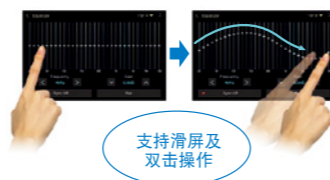

*有关可连接的型号，请参阅歌乐网站。

世界首创³歌乐自主开发的车载专用LSI

歌乐针对全数字扬声器的应用，领先全球自主开发的该车载专用LSI，可将数字信号高效转化为音频信号，实现更优全数字音效的同时还能兼顾节能。

³截至2015年9月(歌乐调查结果)

可通过智能手机或平板终端进行调音，操作更直观

在智能手机或平板终端安装相关应用，即可轻松通过对Crossover、Time Alignment、Equaliser等的操作，实现高精度调音。直观便捷，简单几个步骤即可完成设置。

支持滑屏及双击操作

NX706E

采用7英寸触摸屏控制及内置导航功能的2-DIN DVD多媒体中心

扫描二维码以了解更多关于NX706E的信息

光纤数字输出提供更高品质的数字音响

通过光纤音频线将主机单元连接至全数字音响系统，即可享受无与伦比的高品质全数字音响。输出方式可设置为固定或可变，用户可将声源单元的音量调至最大并从处理器调节音量，或从声源单元直接精确地调节音量。

- 可播放CD/MP3/WMA/AAC/FLAC/DVD/MPEG4/H.264
- 预设18个调频、6个调幅电台
- Siri® Eyes Free
- 内置蓝牙界面 (HFP、A2DP、PBAP、AVRCP)
- 双USB接口
- 双重区域娱乐播放：前方和后方独立声源控制
- 可播放iPod®音频
- 可通过HDMI™连接iPhone®/Android™手机
- 后视摄像头复合视频输入
- 内置导航功能
- 4x50W功率放大器
- 2V/6声道音频输出
- 15段图形均衡器
- 可变色按键照明

NX405A

采用6英寸触摸屏控制及内置导航功能的2-DIN多媒体中心

扫描二维码以了解更多关于NX405A的信息

可选 (RCX005)

- Siri Eyes Free
- 可播放iPhone音频及视频
- 可播放iPod音频及视频
- 可通过蓝牙免提通话、播放音乐
- 支持GPS导航，图片清晰，功能卓越
- 双重区域娱乐播放

后视摄像头

CC510 CMOS 后视摄像头
适用于NX706E/NX405A/NX403C/NX403CBR/NX403AW/VX404A