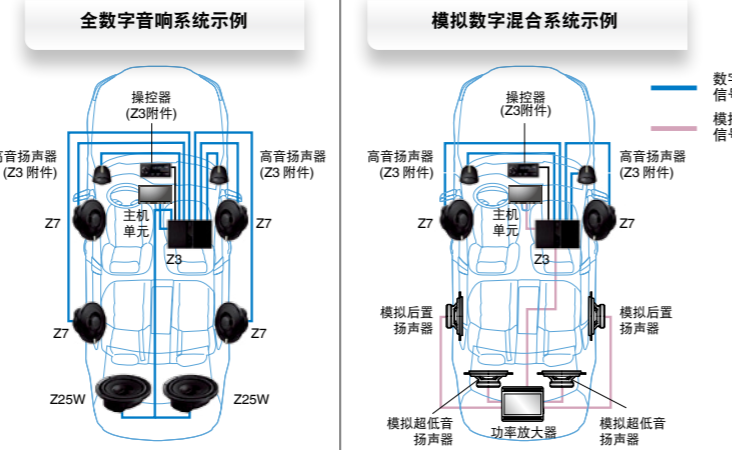

*有关可连接的型号，请参阅歌乐网站。

世界首创³歌乐自主开发的车载专用LSI

歌乐针对全数字扬声器的应用，领先全球自主开发的该车载专用LSI，可将数字信号高效转化为音频信号，实现更优全数字音效的同时还能兼顾节能。

³截至2015年9月(歌乐调查结果)

可通过智能手机或平板终端进行调音，操作更直观

在智能手机或平板终端安装相关应用，即可轻松通过对Crossover、Time Alignment、Equaliser等的操作，实现高精度调音。直观便捷，简单几个步骤即可完成设置。