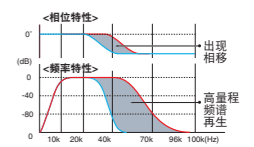

◆频率/相位特性的概念性示意图